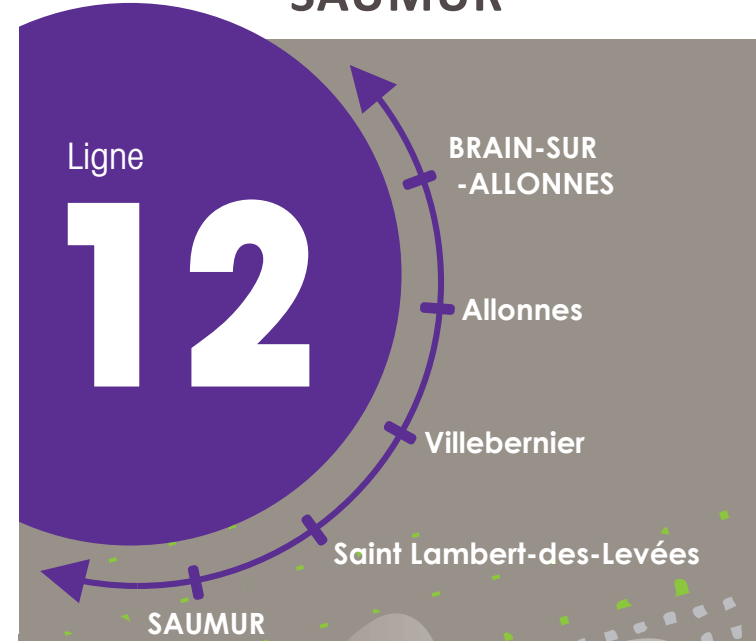

Horaires samedi et vacances

		TAD	TAD	TAD
		LMMeJVS	MJ	LMMeJVS
SAUMUR	Centre-ville Place Roosevelt	12:20	16:30	18:15
	Résistance	12:15	16:35	18:20
ST-LAMBERT-DES-LEVEES	Gauthiot Lamy	12:22	16:42	18:27
	Ecoparc	12:23	16:43	18:28
ALLONNES	Le Pigeonnier	12:23	16:43	18:28
	Barbenfume	12:30	16:50	18:35
BRAIN S/ALLONNES	Le Clairé	12:30	16:50	18:35
	Le Tertre	12:30	16:50	18:36
	Mairie	12:32	16:52	18:37
	Coopérative	12:33	16:53	18:38
	Bonneveau	12:34	16:54	18:39
	La Chaussée	12:35	16:55	18:40
SAUMUR	Moulin de Jarry	12:36	16:56	18:41
	Rangée des Chênes	12:36	16:56	18:41
	Mairie	12:38	16:58	18:43
	Chantepie	12:40	17:00	18:45
Le Ruau	12:41	17:01	18:46	

Les horaires sont donnés dans des conditions normales de circulation. Ils peuvent varier de +2 à -2 minutes. Lorsque le bus ou le car arrive, faites signe au conducteur.

BRAIN-SUR-ALLONNES SAUMUR

Horaires valables du 04/09/17 au 01/09/18

Réseau de Transport de la communauté d'agglomération Saumur - Val de Loire